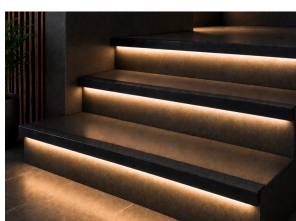

PRF091 - Profilo a gradino

Descrizione

Confezione	Bag
Garanzia	2 years
Finiture	Nero opaco (RAL9005) , Opale

Disegno tecnico

Confronto modelli

PRF091/200B	
PRF091/300B	
PRF091PX21	
PRF091PX31	
PRF091TP04	

Nero opaco (RAL9005)
Opale
Opale
Nero opaco (RAL9005)