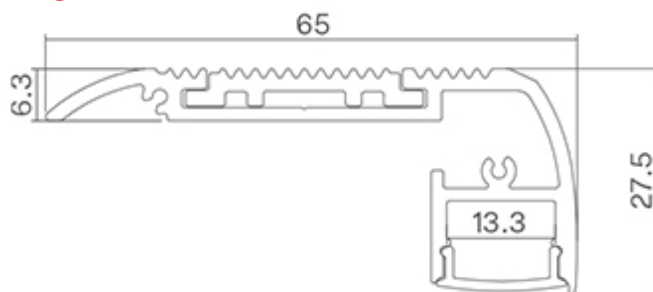

PRF091 - Profilo a gradino

Descrizione

Confezione	Bag
Garanzia	2 years
Finiture	Nero opaco (RAL9005) , Opale

Disegno tecnico

Confronto modelli

PRF091/200B	
PRF091/300B	
PRF091PX21	
PRF091PX31	
PRF091TP04	

Nero opaco (RAL9005)
Opale
Opale
Nero opaco (RAL9005)