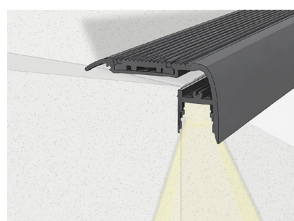

PRF091 - Profilo a gradino

Descrizione

Confezione	Bag
Garanzia	2 years
Finiture	Nero opaco (RAL9005) , Opale

Disegno tecnico

Confronto modelli

PRF091/200B	
PRF091/300B	
PRF091PX21	
PRF091PX31	
PRF091TP04	

Nero opaco (RAL9005)
Opale
Opale
Nero opaco (RAL9005)