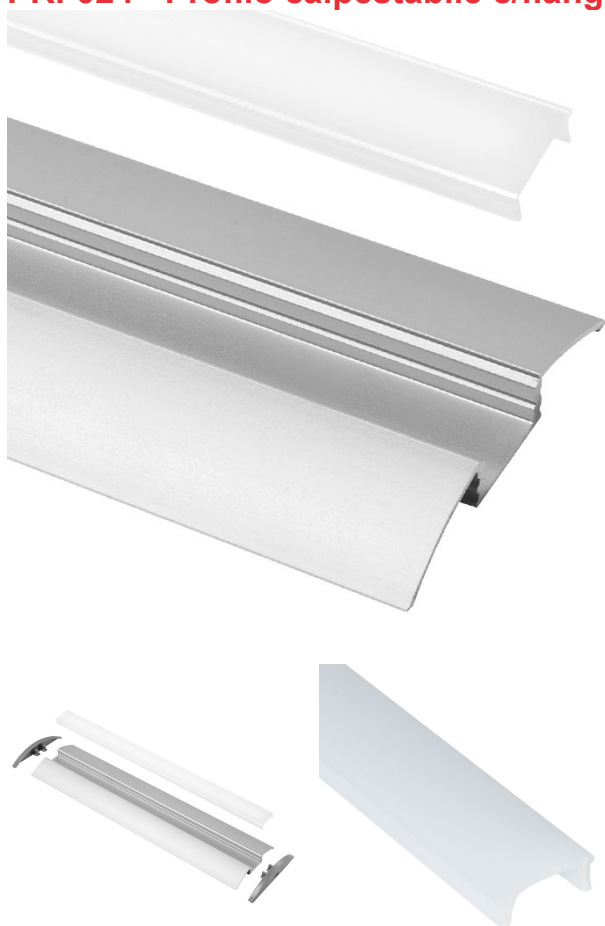

PRF024 - Profilo calpestabile c/flange 52,3x8mm
Descrizione

Profilo in alluminio estruso anodizzato calpestabile.

Il prodotto si presta per essere personalizzato, dal colore del profilo alla lunghezza, potendo scegliere il tipo di illuminazione che desideriamo.

Grado IP	IP40
Installazione	Apparecchio installabile a pavimento
Watt	19,2W
Confezione	Box , Bag
Garanzia	2 years
Finiture	ZA , Grigio chiaro opaco (RAL9006)
Finiture speciali	Oro , Argento , Bronzo , Grigio Antracite Testurizzato , Oro spazzolato , Nichel spazzolato , Rame antico , Nichel nero lucido , Titanio , 10 , 11 , 12 , 13 , 14 , 15 , ZA

Disegno tecnico

Confronto modelli

	Finitura
PRF003PX01	Opale
PRF003PX11	Opale
PRF003PX31	Opale
PRF003PX41	Opale
PRF004ST02	

PRF024/100	ZA			
PRF024/200	ZA			
PRF024TP01	Grigio chiaro opaco (RAL9006)			
S03D		12,0/24,0Vdc	60,0W	IP20
S03DC		12,0/24,0Vdc	75,0W	IP20
S03N		12,0/24,0Vdc	60,0W	IP20
S04PIR		12,0/24,0Vdc	72,0W	IP20
S05O		12,0/24,0Vdc	96,0W	IP20
S05V		12,0/24,0Vdc	96,0W	IP20