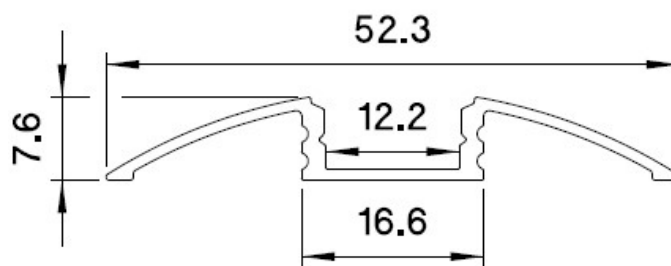

Disegno tecnico