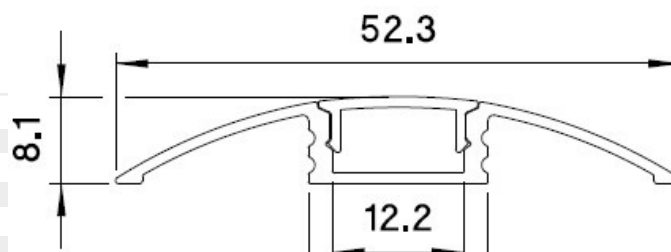

Confronto modelli

	Finitura
PRF003PX01	Opale
PRF003PX11	Opale
PRF003PX31	Opale
PRF003PX41	Opale
PRF004ST02