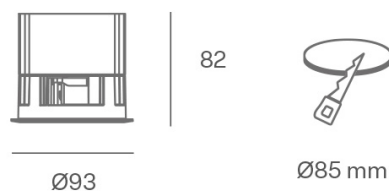

CELSI OUT - INCASSO 18W 60° 250mA 3000K/4000K IP65 BIANCO CON PARABOLA SILVER
Descrizione

3100K
4100K

Classe protezione	Classe I
Grado di resistenza	IK06
Grado IP	IP65
CRI	Ra>90
Watt	0018
Gradi lente	55
Confezione	Box
Garanzia	2 years
Finiture	Bianco RAL9010

Disegno tecnico

Confronto modelli

	Finitura	Colore luce	Gradi lente	Watt	Grado IP
DWO93W2518C	Bianco RAL9010	C	55	0018	IP65
DWO93W2518N	Bianco RAL9010	N	55	0018	IP65